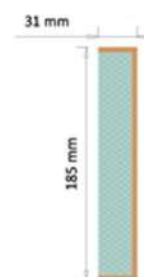

MOLITHE

CATÁLOGO MOLDURAS ESTÁNDAR

RECERCADO DE PUERTAS Y VENTANAS

MOLITHE

MS114

70x155 mm

MS120

50x180 mm

MS116

65x155 mm

MS106

63x145 mm

MS119

50x165 mm

MS109-7

31x185 mm

MS110-1

50x180 mm

MS110-C

35x200 mm

MS111

45x155 mm

MS112

39x155 mm